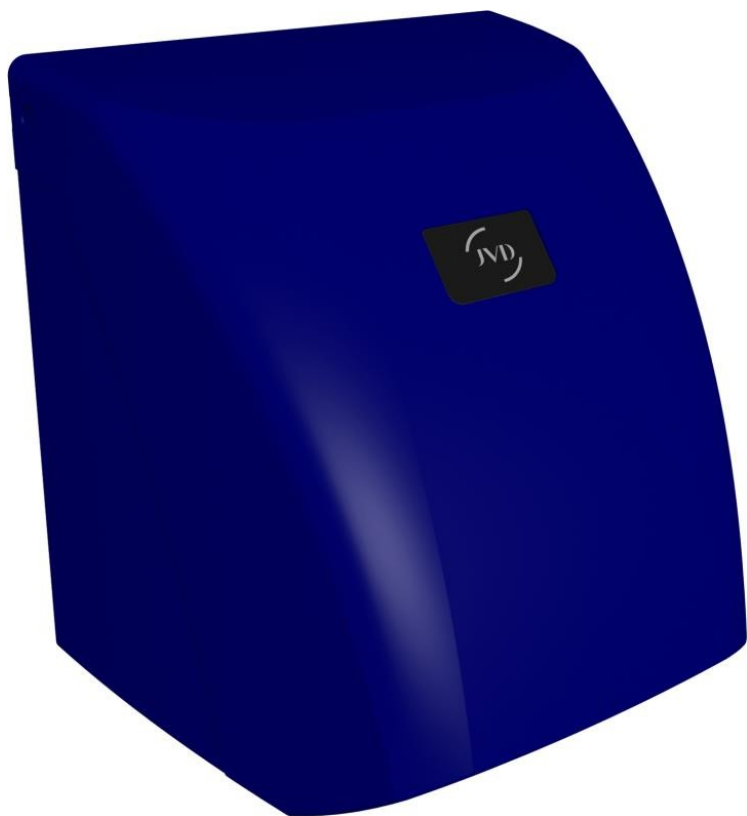

8111402

ZEPHYR II bleu foncé

LES + PRODUITS

- Personnalisable aux noms des clients
- Rapport qualité / prix
- Anti-vandalisme
- 6 Couleurs au choix

Sèche-Mains ZEPHYR bleu foncé automatique à air chaud, anti-vandalisme (IK10) avec logo personnalisable. Garantie 3 ans

JVD Mexico
jvd.mx

8111402

ZEPHYR II bleu foncé

CARACTÉRISTIQUES

Matériau	ABS et Polycarbonate
Couleur	Bleu
Résistance chauffante	Oui
Temps de séchage (s)	20-30s
Niveau sonore (dB) (mesuré à 1m en face l'appareil)	69
Débit d'air (m³/h)	190
Température de sortie d'air (°C)	60
Sécurité en cas de dysfonctionnement	Oui
Filtre	Sans
Anti-vandalisme	Oui
Eclairage de la zone de séchage	Oui