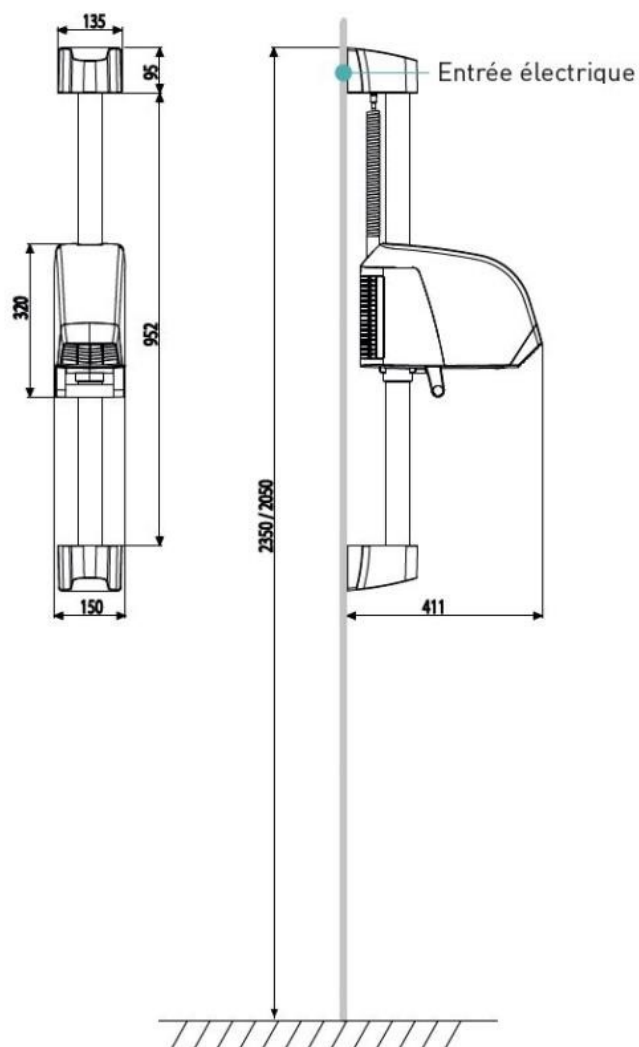

DIMENSIONS

| | |
|-------------------------|--------|
| Hauteur (mm) | 1153 |
| Largeur (mm) | 150 |
| Profondeur produit (mm) | 411 |
| Poids (kg) | 3.0700 |

DIMENSIONS COLIS

| | |
|-----------------|--------|
| Hauteur (mm) | 230 |
| Largeur (mm) | 395 |
| Profondeur (mm) | 1060 |
| Poids (kg) | 7.6200 |

DESSIN TECHNIQUE

HAUTEURS D'INSTALLATION RECOMMANDÉES

- Hauteur d'installation Homme (cm) : 1200
- Hauteur d'installation Femme (cm) : 1200
- Hauteur d'installation Enfant (cm) : 900
- Hauteur d'installation PMR (cm) : 900