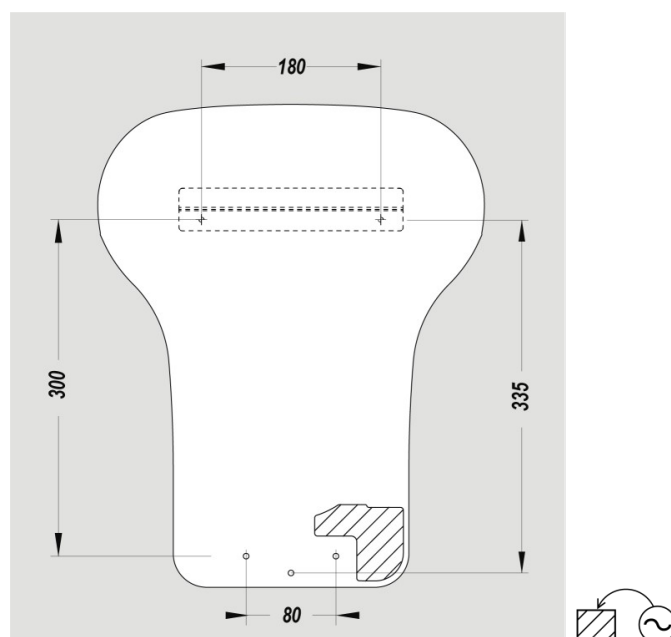

811822

EXP'AIR gris métallisé

CARACTÉRISTIQUES

Matériau	Aluminium
Couleur	Gris
Bac de récupération d'eau	Oui
Contenance du bac de récupération d'eau (mL)	0.6000
Évacuation directe	En Option
Temps de séchage (s)	10-15s
Niveau sonore (dB) (mesuré à 1m en face l'appareil)	75
Vitesse de sortie de l'air (m/s)	600
Débit d'air (m³/h)	140
Température de sortie d'air (°C)	40
Sécurité en cas de dysfonctionnement	Oui
Filtre	Filtre en Cuivre
Anti-vandalisme	Oui
Traitement antibactérien	Oui
Eclairage de la zone de séchage	Oui

ÉLECTRICITÉ

Puissance en fonctionnement (W)	800
Alimentation	220-240V
Fréquence (Hz)	50
Puissance en veille (W)	30.0000
Type de détection	Capacitif
Vitesse de rotation du moteur (tr/min)	26500
Type de moteur	Brushed AC
Durée de vie du moteur (nombre de cycles)	350000

DIMENSIONS

Hauteur (mm)	430
Largeur (mm)	343
Profondeur produit (mm)	237
Poids (kg)	6.9400

DIMENSIONS COLIS

Hauteur (mm)	240
Largeur (mm)	360
Profondeur (mm)	490
Poids (kg)	8.0100

DESSIN TECHNIQUE

HAUTEURS D'INSTALLATION RECOMMANDÉES

- Hauteur d'installation Homme (cm) : 75
- Hauteur d'installation Femme (cm) : 65
- Hauteur d'installation Enfant (cm) : 55
- Hauteur d'installation PMR (cm) : 65