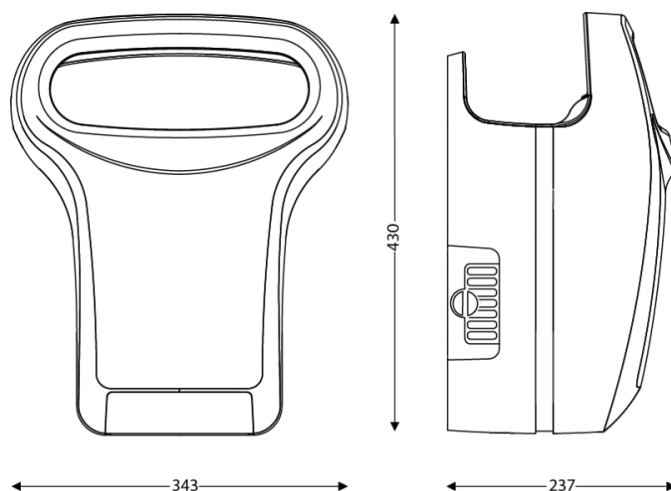

811822

EXP'AIR gris métallisé

CARACTÉRISTIQUES

Matériau	Aluminium
Couleur	Gris
Bac de récupération d'eau	Oui
Contenance du bac de récupération d'eau (mL)	0.6000
Évacuation directe	En Option
Temps de séchage (s)	10-15s
Niveau sonore (dB) (mesuré à 1m en face l'appareil)	75
Vitesse de sortie de l'air (m/s)	600
Débit d'air (m³/h)	140
Température de sortie d'air (°C)	40
Sécurité en cas de dysfonctionnement	Oui
Filtre	Filtre en Cuivre
Anti-vandalisme	Oui
Traitement antibactérien	Oui
Eclairage de la zone de séchage	Oui

ÉLECTRICITÉ

Puissance en fonctionnement (W)	800
Alimentation	220-240V
Fréquence (Hz)	50
Puissance en veille (W)	30.0000
Type de détection	Capacitif
Vitesse de rotation du moteur (tr/min)	26500
Type de moteur	Brushed AC
Durée de vie du moteur (nombre de cycles)	350000

DIMENSIONS

Hauteur (mm)	430
Largeur (mm)	343
Profondeur produit (mm)	237
Poids (kg)	6.9400

DIMENSIONS COLIS

Hauteur (mm)	240
Largeur (mm)	360
Profondeur (mm)	490
Poids (kg)	8.0100

DESSIN TECHNIQUE

HAUTEURS D'INSTALLATION RECOMMANDÉES

- Hauteur d'installation Homme (cm) : 75
- Hauteur d'installation Femme (cm) : 65
- Hauteur d'installation Enfant (cm) : 55
- Hauteur d'installation PMR (cm) : 65