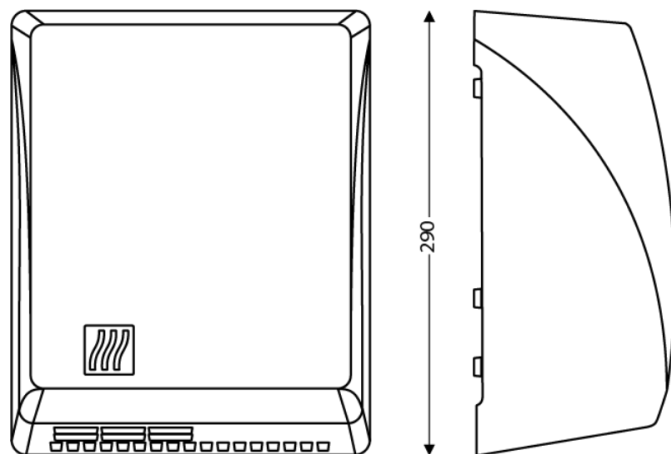

811414

MASTER chromé brossé

CARACTÉRISTIQUES

Matériau	Aluminium
Couleur	Chrome
Résistance chauffante	Oui
Temps de séchage (s)	20-30s
Niveau sonore (dB) (mesuré à 1m en face l'appareil)	70
Débit d'air (m³/h)	300
Température de sortie d'air (°C)	60
Sécurité en cas de dysfonctionnement	Oui
Filtre	Sans
Anti-vandalisme	Oui
Eclairage de la zone de séchage	Oui

ÉLECTRICITÉ

Puissance en fonctionnement (W)	2000
Alimentation	220-240V
Fréquence (Hz)	50
Puissance en veille (W)	0.1000
Type de détection	Infrarouge
Type de moteur	Induction

DIMENSIONS

Hauteur (mm)	290
Largeur (mm)	265
Profondeur produit (mm)	132
Poids (kg)	4.4400

DIMENSIONS COLIS

Hauteur (mm)	145
Largeur (mm)	280
Profondeur (mm)	310
Poids (kg)	4.6100

DESSIN TECHNIQUE

HAUTEURS D'INSTALLATION RECOMMANDÉES

- Hauteur d'installation Homme (cm) : 130
- Hauteur d'installation Femme (cm) : 125
- Hauteur d'installation Enfant (cm) : 120
- Hauteur d'installation PMR (cm) : 100