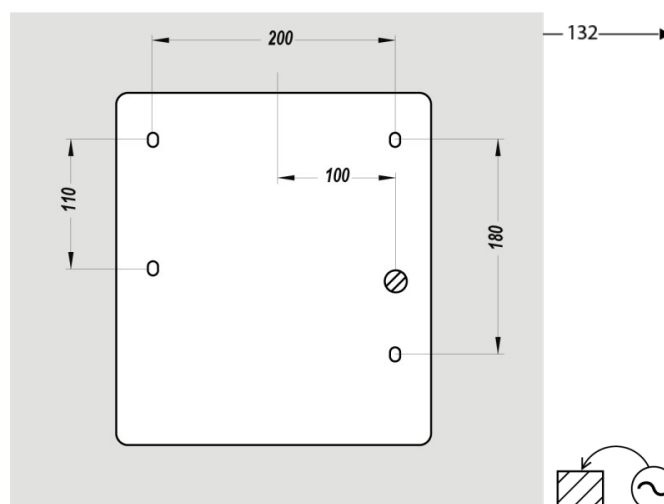

811414

MASTER chromé brossé

CARACTÉRISTIQUES

Matériau	Aluminium
Couleur	Chrome
Résistance chauffante	Oui
Temps de séchage (s)	20-30s
Niveau sonore (dB) (mesuré à 1m en face l'appareil)	70
Débit d'air (m³/h)	300
Température de sortie d'air (°C)	60
Sécurité en cas de dysfonctionnement	Oui
Filtre	Sans
Anti-vandalisme	Oui
Eclairage de la zone de séchage	Oui

ÉLECTRICITÉ

Puissance en fonctionnement (W)	2000
Alimentation	220-240V
Fréquence (Hz)	50
Puissance en veille (W)	0.1000
Type de détection	Infrarouge
Type de moteur	Induction

DIMENSIONS

Hauteur (mm)	290
Largeur (mm)	265
Profondeur produit (mm)	132
Poids (kg)	4.4400

DIMENSIONS COLIS

Hauteur (mm)	145
Largeur (mm)	280
Profondeur (mm)	310
Poids (kg)	4.6100

DESSIN TECHNIQUE

HAUTEURS D'INSTALLATION RECOMMANDÉES

- Hauteur d'installation Homme (cm) : 130
- Hauteur d'installation Femme (cm) : 125
- Hauteur d'installation Enfant (cm) : 120
- Hauteur d'installation PMR (cm) : 100