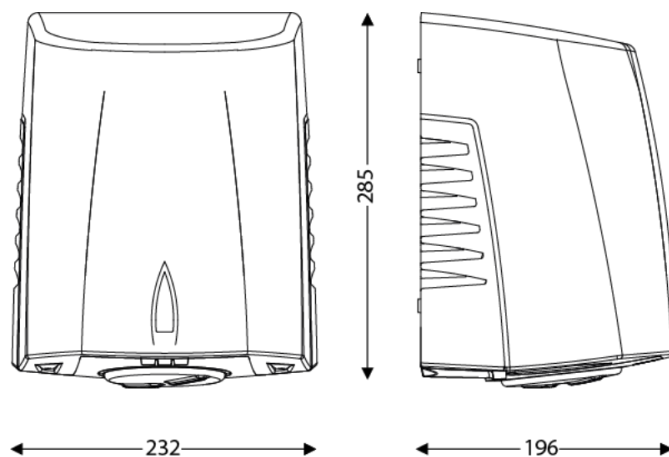

8111168

COPT'AIR gris métallisé

CARACTÉRISTIQUES

Matériau	Aluminium
Couleur	Gris
Temps de séchage (s)	10-15s
Niveau sonore (dB) (mesuré à 1m en face l'appareil)	80
Vitesse de sortie de l'air (m/s)	90
Débit d'air (m³/h)	130
Température de sortie d'air (°C)	40
Sécurité en cas de dysfonctionnement	Oui
Filtre	Filtre Anti-bactérien (Option)
Anti-vandalisme	Oui
Eclairage de la zone de séchage	Oui

ÉLECTRICITÉ

Puissance en fonctionnement (W)	600
Alimentation	220-240V
Fréquence (Hz)	50
Puissance en veille (W)	2.2000
Type de détection	Infrarouge
Vitesse de rotation du moteur (tr/min)	24000
Type de moteur	Brushed AC
Durée de vie du moteur (nombre de cycles)	350000

DIMENSIONS

Hauteur (mm)	285
Largeur (mm)	232
Profondeur produit (mm)	196
Poids (kg)	4.3600

DIMENSIONS COLIS

Hauteur (mm)	205
Largeur (mm)	240
Profondeur (mm)	295
Poids (kg)	4.5100

DESSIN TECHNIQUE

HAUTEURS D'INSTALLATION RECOMMANDÉES

- Hauteur d'installation Homme (cm) : 130
- Hauteur d'installation Femme (cm) : 125
- Hauteur d'installation Enfant (cm) : 120
- Hauteur d'installation PMR (cm) : 100