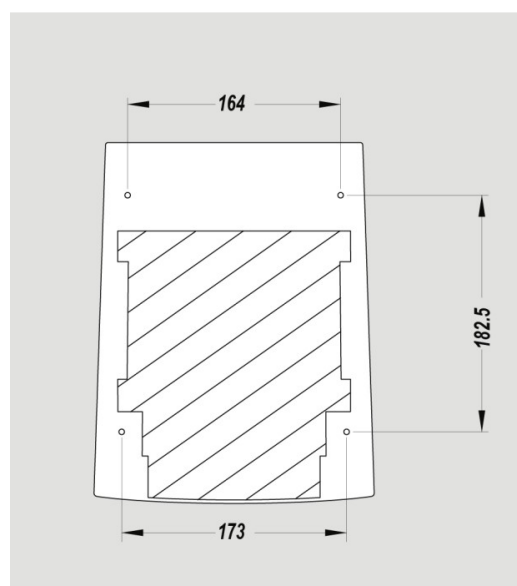

8111624

COPT'AIR S chauffant

Noir

CARACTÉRISTIQUES

Matériau	Aluminium
Couleur	Noir
Résistance chauffante	Oui
Temps de séchage (s)	10-15s
Niveau sonore (dB) (mesuré à 1m en face l'appareil)	80
Vitesse de sortie de l'air (m/s)	90
Débit d'air (m³/h)	140
Température de sortie d'air (°C)	50
Sécurité en cas de dysfonctionnement	Oui
Filtre	Sans
Anti-vandalisme	Oui
Eclairage de la zone de séchage	Oui

ÉLECTRICITÉ

Puissance en fonctionnement (W)	1500
Alimentation	220-240V
Fréquence (Hz)	50
Puissance en veille (W)	2.2000
Type de détection	Infrarouge
Vitesse de rotation du moteur (tr/min)	24000
Type de moteur	Brushed AC
Durée de vie du moteur (nombre de cycles)	350000

DIMENSIONS

Hauteur (mm)	285
Largeur (mm)	232
Profondeur produit (mm)	196
Poids (kg)	6.9400

DIMENSIONS COLIS

Hauteur (mm)	205
Largeur (mm)	240
Profondeur (mm)	295
Poids (kg)	4.5100

DESSIN TECHNIQUE

HAUTEURS D'INSTALLATION RECOMMANDÉES

- Hauteur d'installation Homme (cm) : 130
- Hauteur d'installation Femme (cm) : 125
- Hauteur d'installation Enfant (cm) : 120
- Hauteur d'installation PMR (cm) : 100