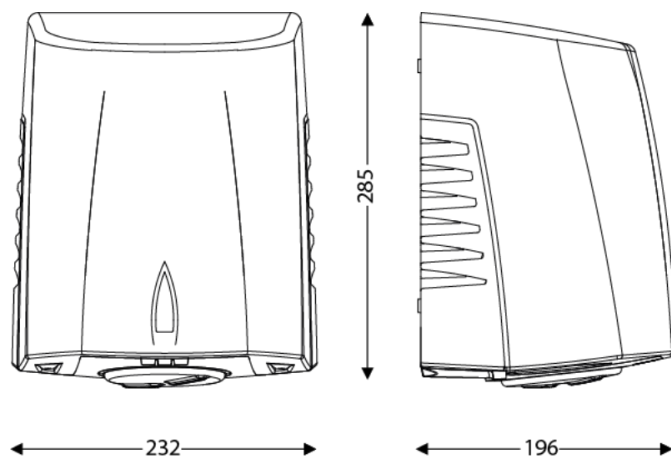

8111624

COPT'AIR S chauffant

Noir

CARACTÉRISTIQUES

Matériau	Aluminium
Couleur	Noir
Résistance chauffante	Oui
Temps de séchage (s)	10-15s
Niveau sonore (dB) (mesuré à 1m en face l'appareil)	80
Vitesse de sortie de l'air (m/s)	90
Débit d'air (m³/h)	140
Température de sortie d'air (°C)	50
Sécurité en cas de dysfonctionnement	Oui
Filtre	Sans
Anti-vandalisme	Oui
Eclairage de la zone de séchage	Oui

ÉLECTRICITÉ

Puissance en fonctionnement (W)	1500
Alimentation	220-240V
Fréquence (Hz)	50
Puissance en veille (W)	2.2000
Type de détection	Infrarouge
Vitesse de rotation du moteur (tr/min)	24000
Type de moteur	Brushed AC
Durée de vie du moteur (nombre de cycles)	350000

DIMENSIONS

Hauteur (mm)	285
Largeur (mm)	232
Profondeur produit (mm)	196
Poids (kg)	6.9400

DIMENSIONS COLIS

Hauteur (mm)	205
Largeur (mm)	240
Profondeur (mm)	295
Poids (kg)	4.5100

DESSIN TECHNIQUE

HAUTEURS D'INSTALLATION RECOMMANDÉES

- Hauteur d'installation Homme (cm) : 130
- Hauteur d'installation Femme (cm) : 125
- Hauteur d'installation Enfant (cm) : 120
- Hauteur d'installation PMR (cm) : 100