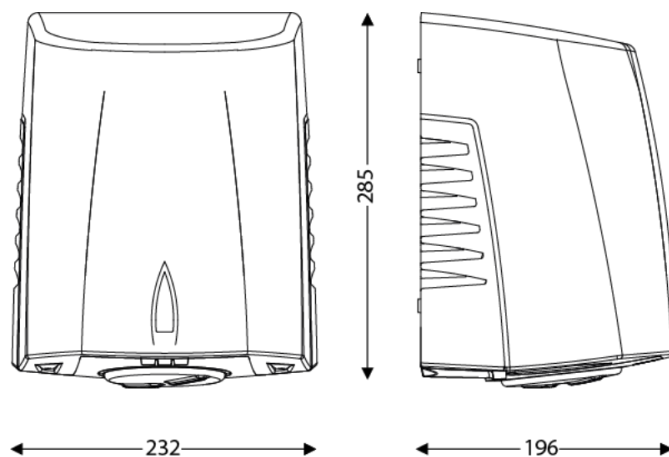

DIMENSIONS

Hauteur (mm)	285
Largeur (mm)	232
Profondeur produit (mm)	196
Poids (kg)	6.9400

DIMENSIONS COLIS

Hauteur (mm)	205
Largeur (mm)	240
Profondeur (mm)	295
Poids (kg)	4.5100

DESSIN TECHNIQUE

HAUTEURS D'INSTALLATION RECOMMANDÉES